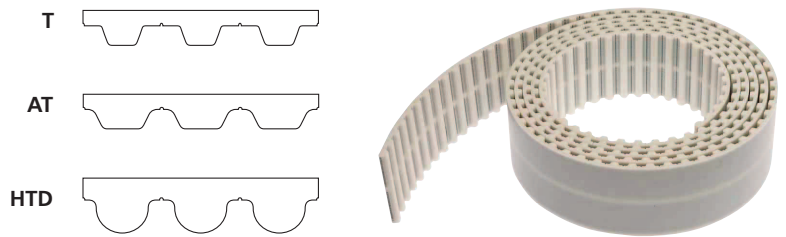

Zahnriemen – Meterware

Meterware Standard

Meterware mit Beschichtung PAZ

Meterware mit Beschichtung PAZ & PAR

Zahnriemen – Meterware Standard

G&G-Bestell-Nr.	Typ	Profil	ZRB	Rollenlänge
870-001-0000	10-T5	T	10	30m / 50m / 100m
870-002-0000	16-T5	T	16	30m / 50m / 100m
870-003-0000	25-T5	T	25	30m / 50m / 100m
870-104-0000	32-T5	T	32	30m / 50m / 100m
870-105-0000	50-T5	T	50	30m / 50m / 100m
870-106-0000	75-T5	T	75	30m / 50m / 100m
870-107-0000	100-T5	T	100	30m / 50m / 100m
870-108-0000	150-T5	T	150	30m / 50m / 100m
870-004-0000	16-T10	T	16	30m / 50m / 100m
870-005-0000	25-T10	T	25	30m / 50m / 100m
870-006-0000	32-T10	T	32	30m / 50m / 100m
870-007-0000	50-T10	T	50	30m / 50m / 100m
870-008-0000	75-T10	T	75	30m / 50m / 100m
870-009-0000	100-T10	T	100	30m / 50m / 100m
870-110-0000	150-T10	T	150	30m / 50m / 100m
870-010-0000	50-T20	T	50	30m / 50m / 100m
870-011-0000	75-T20	T	75	30m / 50m / 100m
870-012-0000	100-T20	T	100	30m / 50m / 100m
870-013-0000	150-T20	T	150	30m / 50m / 100m

Material: Polyurethan weiß mit Stahlzugstrang
ZRB = Zahnriemenbreite

Zahnriemen – Meterware Standard

G&G-Bestell-Nr.	Typ	Profil	ZRB	Rollenlänge
880-001-0000	10-AT5	AT	10	30m / 50m / 100m
880-002-0000	16-AT5	AT	16	30m / 50m / 100m
880-003-0000	25-AT5	AT	25	30m / 50m / 100m
880-104-0000	32-AT5	AT	32	30m / 50m / 100m
880-105-0000	50-AT5	AT	50	30m / 50m / 100m
880-106-0000	75-AT5	AT	75	30m / 50m / 100m
880-107-0000	100-AT5	AT	100	30m / 50m / 100m
880-108-0000	150-AT5	AT	150	30m / 50m / 100m
880-004-0000	16-AT10	AT	16	30m / 50m / 100m
880-005-0000	25-AT10	AT	25	30m / 50m / 100m
880-006-0000	32-AT10	AT	32	30m / 50m / 100m
880-007-0000	50-AT10	AT	50	30m / 50m / 100m
880-008-0000	75-AT10	AT	75	30m / 50m / 100m
880-009-0000	100-AT10	AT	100	30m / 50m / 100m
880-110-0000	150-AT10	AT	150	30m / 50m / 100m
880-010-0000	50-AT20	AT	50	30m / 50m / 100m
880-011-0000	75-AT20	AT	75	30m / 50m / 100m
880-012-0000	100-AT20	AT	100	30m / 50m / 100m
880-013-0000	150-AT20	AT	150	30m / 50m / 100m