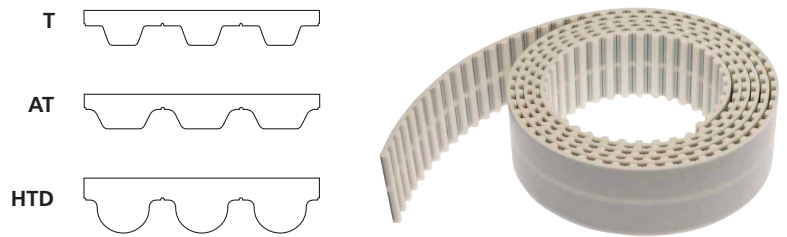

Zahnriemen – Meterware

Meterware Standard

Meterware mit Beschichtung PAZ

Meterware mit Beschichtung PAZ & PAR

Zahnriemen – Meterware Standard

G&G-Bestell-Nr.	Typ	Profil	ZRB	Rollenlänge
870-001-0000	10-T5	T	10	30m / 50m / 100m
870-002-0000	16-T5	T	16	30m / 50m / 100m
870-003-0000	25-T5	T	25	30m / 50m / 100m
870-104-0000	32-T5	T	32	30m / 50m / 100m
870-105-0000	50-T5	T	50	30m / 50m / 100m
870-106-0000	75-T5	T	75	30m / 50m / 100m
870-107-0000	100-T5	T	100	30m / 50m / 100m
870-108-0000	150-T5	T	150	30m / 50m / 100m
870-004-0000	16-T10	T	16	30m / 50m / 100m
870-005-0000	25-T10	T	25	30m / 50m / 100m
870-006-0000	32-T10	T	32	30m / 50m / 100m
870-007-0000	50-T10	T	50	30m / 50m / 100m
870-008-0000	75-T10	T	75	30m / 50m / 100m
870-009-0000	100-T10	T	100	30m / 50m / 100m
870-110-0000	150-T10	T	150	30m / 50m / 100m
870-010-0000	50-T20	T	50	30m / 50m / 100m
870-011-0000	75-T20	T	75	30m / 50m / 100m
870-012-0000	100-T20	T	100	30m / 50m / 100m
870-013-0000	150-T20	T	150	30m / 50m / 100m

Material: Polyurethan weiß mit Stahlzugstrang
ZRB = Zahnriemenbreite

Zahnriemen – Meterware Standard

G&G-Bestell-Nr.	Typ	Profil	ZRB	Rollenlänge
880-001-0000	10-AT5	AT	10	30m / 50m / 100m
880-002-0000	16-AT5	AT	16	30m / 50m / 100m
880-003-0000	25-AT5	AT	25	30m / 50m / 100m
880-104-0000	32-AT5	AT	32	30m / 50m / 100m
880-105-0000	50-AT5	AT	50	30m / 50m / 100m
880-106-0000	75-AT5	AT	75	30m / 50m / 100m
880-107-0000	100-AT5	AT	100	30m / 50m / 100m
880-108-0000	150-AT5	AT	150	30m / 50m / 100m
880-004-0000	16-AT10	AT	16	30m / 50m / 100m
880-005-0000	25-AT10	AT	25	30m / 50m / 100m
880-006-0000	32-AT10	AT	32	30m / 50m / 100m
880-007-0000	50-AT10	AT	50	30m / 50m / 100m
880-008-0000	75-AT10	AT	75	30m / 50m / 100m
880-009-0000	100-AT10	AT	100	30m / 50m / 100m
880-110-0000	150-AT10	AT	150	30m / 50m / 100m
880-010-0000	50-AT20	AT	50	30m / 50m / 100m
880-011-0000	75-AT20	AT	75	30m / 50m / 100m
880-012-0000	100-AT20	AT	100	30m / 50m / 100m
880-013-0000	150-AT20	AT	150	30m / 50m / 100m