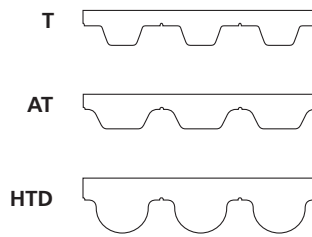

Zahnriemen – Meterware mit Beschichtung PAZ

G&G-Bestell-Nr.	Typ	Profil	Beschichtung	ZRB	Rollenlänge
880-001-3000	10-AT5	AT	PAZ	10	30m / 50m / 100m
880-002-3000	16-AT5	AT	PAZ	16	30m / 50m / 100m
880-003-3000	25-AT5	AT	PAZ	25	30m / 50m / 100m
880-104-3000	32-AT5	AT	PAZ	32	30m / 50m / 100m
880-105-3000	50-AT5	AT	PAZ	50	30m / 50m / 100m
880-106-3000	75-AT5	AT	PAZ	75	30m / 50m / 100m
880-107-3000	100-AT5	AT	PAZ	100	30m / 50m / 100m
880-108-3000	150-AT5	AT	PAZ	150	30m / 50m / 100m
880-004-3000	16-AT10	AT	PAZ	16	30m / 50m / 100m
880-005-3000	25-AT10	AT	PAZ	25	30m / 50m / 100m
880-006-3000	32-AT10	AT	PAZ	32	30m / 50m / 100m
880-007-3000	50-AT10	AT	PAZ	50	30m / 50m / 100m
880-008-3000	75-AT10	AT	PAZ	75	30m / 50m / 100m
880-009-3000	100-AT10	AT	PAZ	100	30m / 50m / 100m
880-110-3000	150-AT10	AT	PAZ	150	30m / 50m / 100m
880-010-3000	50-AT20	AT	PAZ	50	30m / 50m / 100m
880-011-3000	75-AT20	AT	PAZ	75	30m / 50m / 100m
880-012-3000	100-AT20	AT	PAZ	100	30m / 50m / 100m
880-013-3000	150-AT20	AT	PAZ	150	30m / 50m / 100m

Material: Polyurethan weiß mit Stahlzugstrang

Beschichtung: Nylon S-grün – Zahnseite

ZRB = Zahnriemenbreite