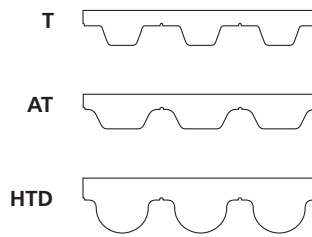

Zahnriemen – Meterware mit Beschichtung PAZ

G&G-Bestell-Nr.	Typ	Profil	Beschichtung	ZRB	Rollenlänge
870-001-3000	10-T5	T	PAZ	10	30m / 50m / 100m
870-002-3000	16-T5	T	PAZ	16	30m / 50m / 100m
870-003-3000	25-T5	T	PAZ	25	30m / 50m / 100m
870-104-3000	32-T5	T	PAZ	32	30m / 50m / 100m
870-105-3000	50-T5	T	PAZ	50	30m / 50m / 100m
870-106-3000	75-T5	T	PAZ	75	30m / 50m / 100m
870-107-3000	100-T5	T	PAZ	100	30m / 50m / 100m
870-108-3000	150-T5	T	PAZ	150	30m / 50m / 100m
870-004-3000	16-T10	T	PAZ	16	30m / 50m / 100m
870-005-3000	25-T10	T	PAZ	25	30m / 50m / 100m
870-006-3000	32-T10	T	PAZ	32	30m / 50m / 100m
870-007-3000	50-T10	T	PAZ	50	30m / 50m / 100m
870-008-3000	75-T10	T	PAZ	75	30m / 50m / 100m
870-009-3000	100-T10	T	PAZ	100	30m / 50m / 100m
870-110-3000	150-T10	T	PAZ	150	30m / 50m / 100m
870-010-3000	50-T20	T	PAZ	50	30m / 50m / 100m
870-011-3000	75-T20	T	PAZ	75	30m / 50m / 100m
870-012-3000	100-T20	T	PAZ	100	30m / 50m / 100m
870-013-3000	150-T20	T	PAZ	150	30m / 50m / 100m

Material: Polyurethan weiß mit Stahlzugstrang
Beschichtung: Nylon S-grün – Zahnseite
ZRB = Zahnriemenbreite