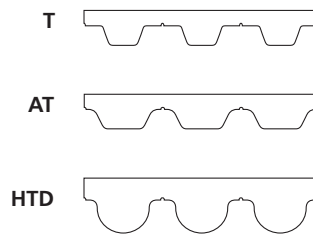

Zahnriemen – Meterware mit Beschichtung PAZ

G&G-Bestell-Nr.	Typ	Profil	Beschichtung	ZRB	Rollenlänge
850-004-3000	HTD-5M-10	HTD	PAZ	10	30m / 50m / 100m
850-005-3000	HTD-5M-15	HTD	PAZ	15	30m / 50m / 100m
850-006-3000	HTD-5M-25	HTD	PAZ	25	30m / 50m / 100m
850-107-3000	HTD-5M-50	HTD	PAZ	50	30m / 50m / 100m
850-108-3000	HTD-5M-100	HTD	PAZ	100	30m / 50m / 100m
850-109-3000	HTD-5M-150	HTD	PAZ	150	30m / 50m / 100m
850-007-3000	HTD-8M-20	HTD	PAZ	20	30m / 50m / 100m
850-008-3000	HTD-8M-30	HTD	PAZ	30	30m / 50m / 100m
850-009-3000	HTD-8M-50	HTD	PAZ	50	30m / 50m / 100m
850-010-3000	HTD-8M-85	HTD	PAZ	85	30m / 50m / 100m
850-110-3000	HTD-8M-100	HTD	PAZ	100	30m / 50m / 100m
850-111-3000	HTD-8M-150	HTD	PAZ	150	30m / 50m / 100m
850-011-3000	HTD-14M-40	HTD	PAZ	40	30m / 50m / 100m
850-012-3000	HTD-14M-55	HTD	PAZ	55	30m / 50m / 100m
850-013-3000	HTD-14M-85	HTD	PAZ	85	30m / 50m / 100m
850-014-3000	HTD-14M-115	HTD	PAZ	115	30m / 50m / 100m

Material: Polyurethan weiß mit Stahlzugstrang

Beschichtung: Nylon S-grün – Zahnseite

ZRB = Zahnriemenbreite